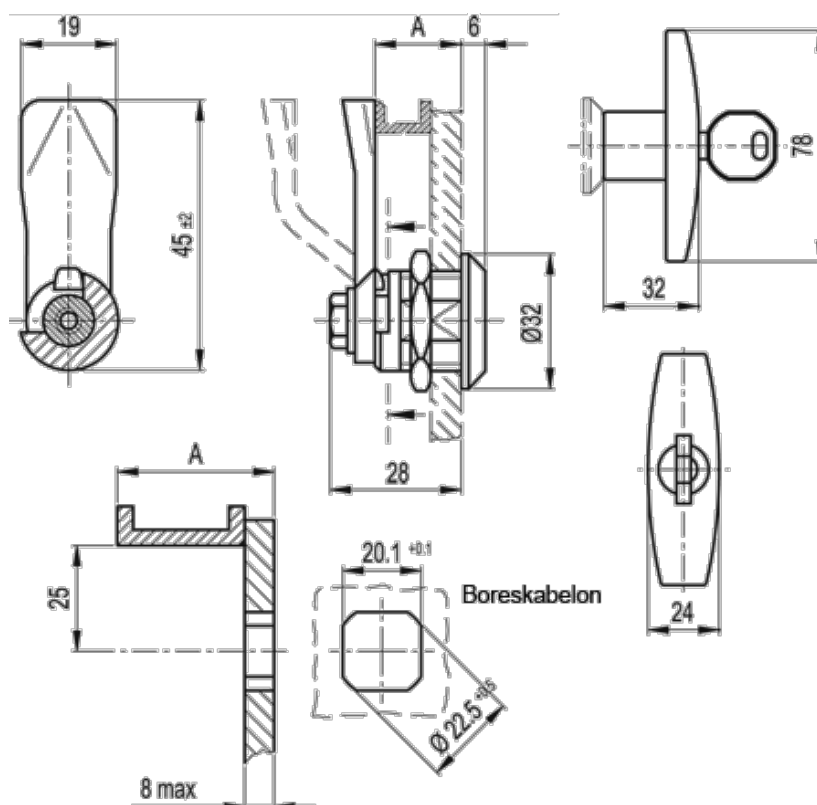

Varenummer: 20734005
Beskrivelse: E+G Låseelement
GN 115-SCT-8

Mål

A = 8